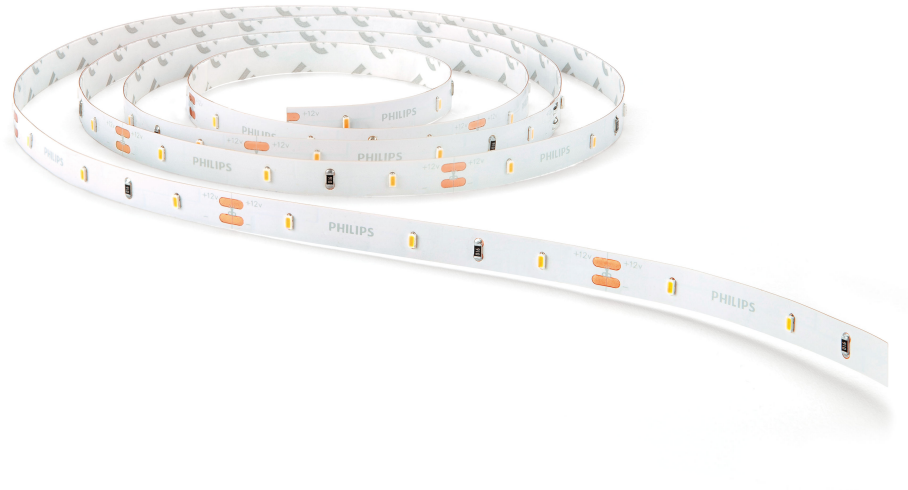

PHILIPS

Đèn ánh sáng gián tiếp

Linea

Đèn LED 31059 3000K 18W 5m

trắng

LED

31059/31/66

Đưa trí tưởng tượng của bạn vào ánh sáng

Đèn LED dây linh hoạt có thể uốn cong quanh các góc, có thể cắt và nối để có độ dài mong muốn. Hãy phát huy sức sáng tạo của bạn với không gian thẳng hẹp và thử nghiệm khám phá những cách sử dụng đèn dây LED mới!

Dễ sử dụng

- Lớp vỏ bề mặt mịn để dễ lau chùi

Tuổi thọ dài

- Thời gian sử dụng cực kỳ dài 20.000 giờ

Tiết kiệm năng lượng

- LED lắp sẵn, là một phần của hệ thống

Những nét chính

Dễ bảo quản

- Chiều cao: 0,2 cm
- Chiều dài: 500 cm
- Trọng lượng thực: 0,265 kg
- Chiều rộng: 0,8 cm

Dịch vụ

- Bảo hành: 1 năm

Thông số kỹ thuật

- Tuổi thọ lên đèn: 20.000 h
- Tổng công suất chiếu sáng của bộ đèn: 325
- Màu ánh sáng: 3000
- Nguồn điện lưới: 220-240
- Phụ kiện điều chỉnh độ sáng: Không
- LED: Có
- LED tích hợp: Có
- Số bóng đèn: 1
- Công suất bóng đèn đi kèm: 4(20)
- Công suất tối đa của bóng đèn thay thế: 18 W
- Mã IP: IP20
- Cấp độ bảo vệ: Mức II