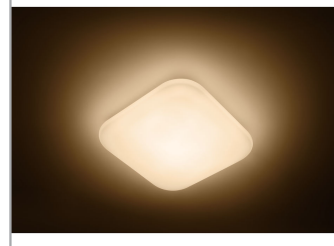

PHILIPS
Laevalgusti
MAUVE 27 K LED
CEILING SQ 17 W
valge
LED

31110/31/P0

Kujundage oma kodu valgusega

Philips myLiving MAUVE LED-seinavalgusti pehme ja lihtne kuju on peen ja märkamatu, sobides nii igasse ruumi, kuhu see toob sooja valget valgust.

Spetsifikatsioon

Disain ja viimistlus

- Värvus: valge
- Materjal: sünteetiline

Mitmesugust

- Välja töötatud spetsiaalselt tootele: Funktsionaalne
- Stiliseerige: Funktsionaalne
- Tüüp: Laevalgusti
- EyeComfort: Ei