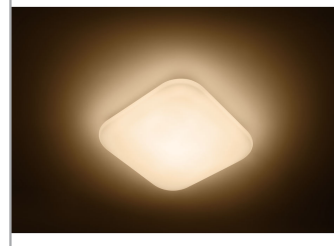

PHILIPS
Lampă de plafon
MAUVE 27 K LED
CEILING SQ 17 W
alb
LED

31110/31/P0

Decorați-vă casa cu lumină

Forma delicată și simplă a acestei lămpi de plafon Philips myLiving MAUVE cu LED este subtilă și discretă, potrivindu-se cu fiecare cameră, pentru a crea lumină albă caldă din abundență.

Specificații

Design și finisaj

- Culoare: alb
- Material: materiale sintetice

Diverse

- Concepută special pentru: Funcțional
- Stil: Funcțional
- Tip: Lampă de plafon
- EyeComfort: Nu

Dimensiunile și greutatea produsului