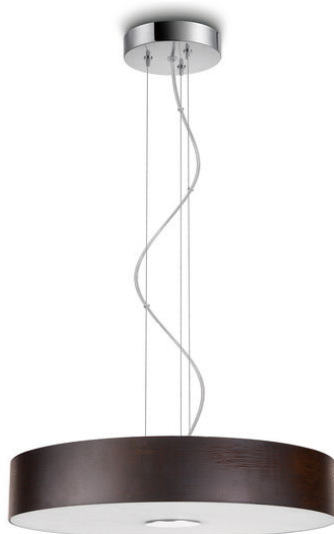

PHILIPS

โคมไฟแขวน

myLiving

31139

สีน้ำตาล

LED

31139/43/66

ไฟกับการผ่อนคลาย

Fresco มีรูปลักษณะที่สะอาดและร่วมสมัยที่เน้นรูปแบบของผลิตภัณฑ์ประหยัดพลังงานแบบดั้งเดิม รูปทรงที่เพรียวบาง เก๋ไก๋ ได้รับการออกแบบให้เป็นการผสมผสานกันอย่างลงตัวระหว่างรูปแบบและหน้าที่การใช้งาน

อายุการใช้งานยาวนาน

- อายุการใช้งานยาวนานเต็มพิกัด 20,000 ชั่วโมง

แสงธรรมชาติที่บริสุทธิ์

- เอฟเฟกต์แสงในโทนแสงสีเหลือง

คุณภาพเยี่ยม

- วัสดุคุณภาพระดับพรีเมียม

ไฮไลท์

อายุการใช้งานยาวนานเต็มพิกัด

แหล่งกำเนิดแสงที่คุณสามารถวางใจได้ หลอดไฟ LED ของ Philips มีอายุการใช้งานยาวนานเต็มพิกัดอย่างน้อย 20,000 ชั่วโมง (เท่ากับ 20 ปี เมื่อเฉลี่ยการใช้งาน 3 ชม. ต่อวัน เปิด/ปิดสวิตช์อย่างน้อย 13,000 ครั้ง) คุณจะสบายใจได้ไม่ต้องกังวลกับการบำรุงรักษาหรือการเปลี่ยนหลอดไฟ และยังให้บรรยากาศของแสงที่เหมาะสมในบ้านของคุณ

วัสดุคุณภาพระดับพรีเมียม

ผลิตจากวัสดุคุณภาพระดับพรีเมียมเพื่อให้มั่นใจได้ในคุณภาพของผลิตภัณฑ์

รายละเอียดเฉพาะ

การออกแบบและตกแต่ง

- สี: สีน้ำตาล
- วัสดุ: โลหะ, กระจก

อุปกรณ์เบ็ดเตล็ด

- ออกแบบมาเฉพาะสำหรับ: ห้องนั่งเล่นและห้องนอน
- สไตล์: ร่วมสมัย
- ประเภท: โคมไฟแขวน
- สบายตา: ไม่มี