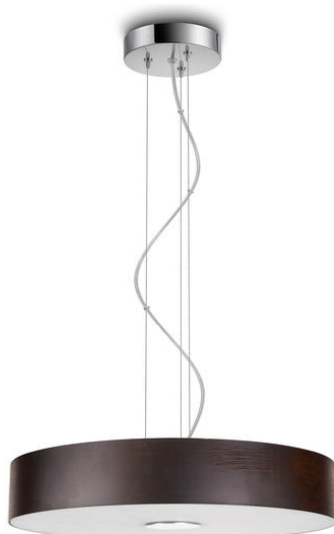

PHILIPS

吊燈

myLiving

31139

棕色

LED

31139/43/66

輕鬆休閒照明

Fresco 系列外型簡潔，富現代感，打破節能產品乏味的傳統限制。纖薄、雅緻、時尚，系列中的每一款產品均是款式與功能的完美結合。

使用壽命長

- 20,000 小時的超長使用壽命

純淨、自然的照明

- 暖白光效果

優越品質

- 頂級材質

產品特點

超長使用壽命

值得您信賴的光源 - 飛利浦 LED 燈，可使用至少 20,000 個小時 (以每日平均使用時間為 3 小時、開關切換次數至少 13,000 次來計算，相當於可使用 20 年之久)，使用壽命超長。為您的居家環境提供完美的燈光

氛圍，而且您不必費心維護或更換燈泡，讓您輕鬆又放心。

頂級材質

以頂級材質製成，品質值得信賴。

暖白光效果

創新 LED 燈散發暖白光，照亮您的居家環境。飛利浦帶給您最新一代高功率暖白光 LED 燈，色溫達 2700 K。這項創新技術將飛利浦燈具推向新境界，在達到照明和節能需求的同时，兼顧美感和創造環境氛圍。

規格

設計與外型

- 顏色: 棕色
- 材質: 金屬, 玻璃

其他

- 特殊設計: 客廳與臥室
- 風格: 當代時尚系列
- 類型: 吊燈
- EyeComfort: 無

耗電量

- 節能標章 (EEL): Built in LED

產品尺寸與重量