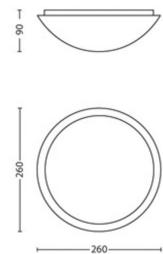

Ideale per il soggiorno e per la camera da letto

- Perfetta per rilassarsi e chiacchierare
- Crea un'atmosfera elegante e accogliente