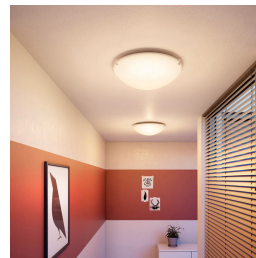

PHILIPS
myLiving
Lampada da soffitto
Ballan
Bianco satinato
LED

31140/67/16

Arreda la tua casa con la luce

La plafoniera rotonda Philips myLiving Ballan è impreziosita dal bordo con un diffusore bianco in stile Grand Hotel. La sabbiatura del diffusore in vetro aggiunge ricchezza e atmosfera, distribuendo uniformemente la luce LED bianca calda.

Luce bianca calda

La luce può avere diverse temperature di colore, indicate da unità chiamate Kelvin (K). Le lampade con un valore Kelvin basso producono una luce calda, più accogliente, mentre quelle con un valore Kelvin più alto generano una luce più fredda ed energizzante. Questa lampada Philips offre una luce bianca e calda ideale per creare un'atmosfera accogliente.

Perfetta per rilassarsi e chiacchierare

Il soggiorno è il cuore di ogni casa, il luogo in cui le famiglie si riuniscono e si rilassano e gli ospiti chiacchierano amabilmente. L'illuminazione per quest'area e per la camera da letto deve essere versatile e facile da regolare in base ai vari utilizzi nel corso della giornata. Un attento posizionamento delle varie sorgenti luminose e i giochi con i livelli di luce aiutano a creare la sensazione di spazio e a donare alla stanza un aspetto caldo e accogliente.