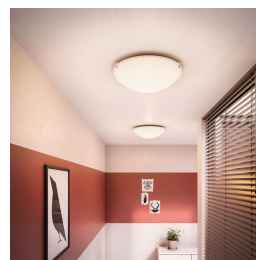

Crea un'atmosfera elegante

Questa luce è stata progettata in base ai gusti, alle tendenze e agli stili più recenti per integrarsi alla perfezione nell'arredamento e definire l'atmosfera che hai sempre desiderato.

Specifiche

Aspetto e finitura

- Colore: Bianco satinato
- Materiale: vetro

Funzionalità aggiuntiva/accessorio incluso

- 5 anni di garanzia sul modulo LED: Sì
- Effetto luce diffusa: Sì
- LED integrato: Sì