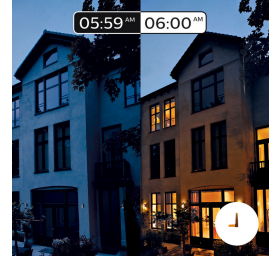

计时器，使用更方便

通过使用飞利浦 秀 应用程序 (Philips Hue App) 中的预定功能，飞利浦 秀 可让其在您外出时具有您在家的效果。将灯设置为在预设时间亮起，因此，当您到家时灯会亮起。您还可以设置在不同的时间让房间中的灯亮起。当然，您可以让灯在夜间慢慢关闭，因此，您无需担心忘记关灯。连接此功能需要的飞利浦 秀 桥接器。