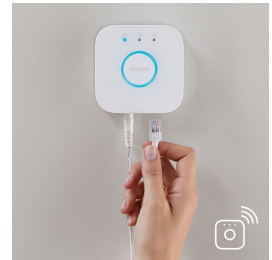

需要桥接器或开关

将飞利浦 秀 照明产品与桥接器相连，您可以通过飞利浦 秀 应用程序 (Philips Hue App) 从智能手机或平板电脑控制光源。或者，通过具有开/关和调光功能的飞利浦 秀 无线调光器控制光源，也可循环切换选择舒适的照明氛围。