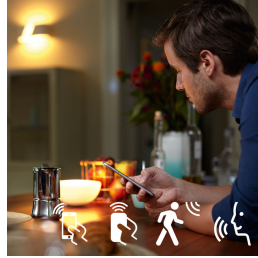

Luz para tus momentos

- Relájate, lee, concéntrate y llénate de energía con las diferentes fórmulas de iluminación
- Atenuación sin instalación
- El control en tus manos
- Crea entornos de luz blanca cálidos o fríos
- Control inteligente dentro y fuera de casa
- Ajusta temporizadores según tus preferencias
- Requiere un puente o interruptor
- Despiértate y acuéstate de forma natural

Conecta las luces Philips Hue al puente y descubre la infinidad de posibilidades que tienes a tu disposición. Controla las luces desde tu smartphone o tableta con Philips Hue app o añade interruptores al sistema para activar las luces. Configura temporizadores, notificaciones, alarmas y mucho más para disfrutar de una experiencia completa con Philips Hue. Philips Hue funciona con Amazon Alexa, Apple HomeKit y Google Home para permitirte controlar las luces con tu voz.