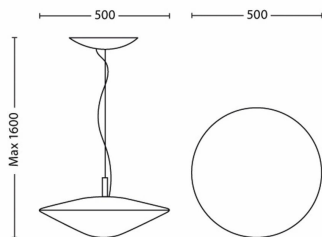

Luz para tus momentos

El plafón Philips Hue Phoenix te proporciona luz LED blanca regulable, de cálida a fría, para adaptarse al momento del día. Conéctala a tu red Wi-Fi doméstica mediante el puente hue bridge (no incluido) para controlarla fácilmente a través de tu dispositivo inteligente.

Luz para tus momentos

- Relájate, lee, concéntrate y llénate de energía con las diferentes fórmulas de iluminación
- Atenuación sin instalación
- El control en tus manos
- Crea entornos de luz blanca cálidos o fríos
- Control inteligente dentro y fuera de casa
- Ajusta temporizadores según tus preferencias
- Requiere un puente o interruptor
- Despiértate y acuéstate de forma natural

Diseño y luz de alta calidad

- Potente emisión de luz
- Textura 3D para un efecto dinámico