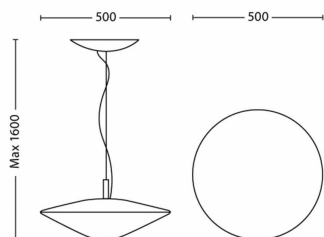

Le bon éclairage pour chaque moment de la journée

Le plafonnier Philips hue Phoenix offre un éclairage LED à variation d'intensité allant du blanc chaud au blanc froid qui s'adapte à tous les moments de votre journée. Connectez-vous à votre réseau Wi-Fi domestique via le pont hue (non compris) pour le contrôler facilement à partir de votre smartphone.

Le bon éclairage pour chaque moment de la journée

- Détendez-vous, lisez, concentrez-vous et stimulez-vous grâce aux recettes lumineuses
- Variateur sans installation
- Contrôlez votre éclairage comme vous le souhaitez
- Créez votre ambiance, d'un blanc chaud à une lumière naturelle froide
- Commande intelligente, à la maison ou en déplacement
- Réglez les temporisateurs pour votre confort
- Nécessite un pont ou un interrupteur
- Réveillez-vous et endormez-vous naturellement

Design et lumière de haute qualité

- Luminosité élevée
- Texture 3D pour un effet dynamique