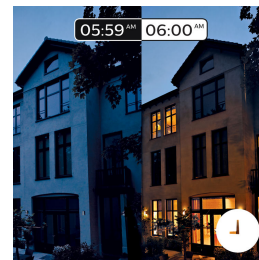

Des programmeurs pratiques

Philips Hue peut simuler votre présence dans votre habitation lorsque vous êtes absent, grâce à la fonction de programmation de l'application Philips Hue. Configurez l'éclairage pour qu'il s'allume à un moment prédéfini, de sorte que la lumière soit allumée à votre arrivée chez vous. Vous pouvez même programmer des horaires d'allumage différents selon la pièce. Bien entendu, vous pouvez aussi laisser la lumière s'éteindre progressivement pendant la nuit, pour ne jamais avoir à vous demander si vous avez oublié d'éteindre. Une connexion avec le pont Philips Hue est nécessaire pour cette fonctionnalité.