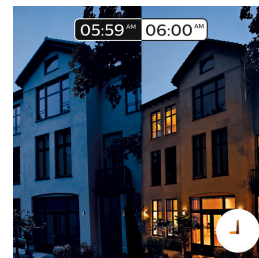

Temporizadores según tus preferencias

La función de programación de horarios de Philips Hue app te permitirá simular que te encuentras en casa aunque no sea así. Configura las luces para que se enciendan a una hora concreta y para encontrarlas encendidas cuando llegues a casa. También podrás configurar que las habitaciones se iluminen a horas diferentes. Y, por supuesto, podrás configurar las luces para que se apaguen progresivamente de noche y puedas despreocuparte por completo. Esta función requiere la conexión con el Philips Hue bridge.