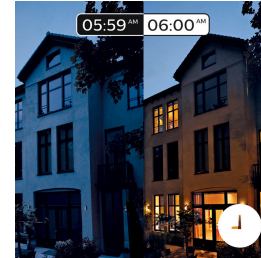

Minuteries pratiques

Philips Hue peut faire croire que vous êtes chez vous lorsque vous ne l'êtes pas en utilisant la fonction de programmation de l'application. Réglez l'allumage à une heure prédéfinie et retrouvez ainsi une maison toujours illuminée à votre retour. Vous pouvez même régler les lampes en fonction de chaque pièce. Et vous pouvez laisser vos lampes s'éteindre progressivement durant la nuit, de sorte que vous n'avez jamais à vous en soucier avant d'aller dormir.