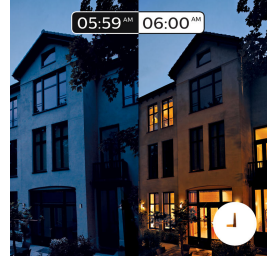

随意控制

将飞利浦 秀 凤凰吊灯与桥接器相连，开始发掘无限可能。您可以使用智能手机或平板电脑，通过飞利浦 秀 应用程序 (Philips Hue App) 远程控制飞利浦 秀 凤凰吊灯，或为您的智能照明系统添加开关以激活吊灯。设置提醒功能、通知、闹钟等，尽享飞利浦 秀 体验。飞利浦 秀 还可与 Amazon Alexa、Apple Homekit 和 Google Home 配合使用实现语音控制吊灯。

营造属于您的氛围

提供暖白色到冷白色光，可营造属于任何时刻的氛围并装饰您的家居环境。全年尽享不同灯光模式，无论是如春风般的通透白光、夏日阳光般的暖白光还是冬季般的冰冷白光。连接此功能需要的飞利浦 秀 桥接器。

智能控制，在家或外出时均可控制

无论您身在何处，飞利浦 秀 应用程序 (Philips Hue App) 可以安装在苹果 iOS 和安卓 (Android) 操作系统上，方便您远程遥控飞利浦 秀。检查您是否在离家时忘记关灯，或者如果加班较晚，还可远程遥控先将飞利浦 秀 凤凰吊灯开启。实现此功能需要连接飞利浦 秀 桥接器。

计时器，使用更方便

通过使用飞利浦 秀 应用程序 (Philips Hue App) 中的预定功能，飞利浦 秀 可让其在您外出时具有您在家的效果。将灯设置为在预设时间亮起，因此，当您到家时灯会亮起。您还可以设置在不同的时间让房间中的灯亮起。当然，您可以让灯在夜间慢慢关闭，因此，您无需担心忘记关灯。连接此功能需要的飞利浦 秀 桥接器。

需要桥接器或开关

将飞利浦 秀 照明产品与桥接器相连，您可以通过飞利浦 秀 应用程序 (Philips Hue App) 从智能手机或平板电脑控制光源。或者，通过具有开/关和调光功能的飞利浦 秀 无线调光器控制光源，也可循环切换选择舒适的照明氛围。

入眠和唤醒

飞利浦 秀 可以设置并按照您喜爱的方式醒来，从而让您神清气爽的开始新一天。灯光

亮度可慢慢增加，模拟日出效果，有助于您自然地苏醒，而不是被闹钟的声音给吵醒。用适当的方式开启全新的一天。晚上，令人放松的暖白光能帮助您减压，让您获得整完安稳睡眠。实现此功能需要连接飞利浦 秀 桥接器。

3D 肌理，动态光效

飞利浦 秀 凤凰系列灯具采用特殊 3D 纹理，可增强其外观并提供柔和的漫射光。表面材质采用能折射光线的六边形纹理，打造动感效果，视觉效果随着视角而变化。飞利浦 秀 凤凰系列灯具是您家中最亮眼的装饰之一（即使在灯关闭的情况下）。