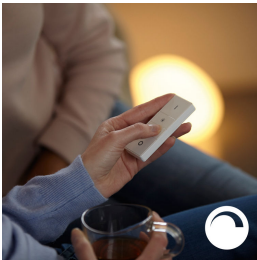

优质光源与设计

- 3D 肌理，动态光效

PHILIPS

产品亮点

适合您日常活动的灯

照明氛围会直接影响我们的心情和行为。飞利浦 秀 可根据不同的需求，定制个性化照明方案，让您畅享居家每一刻。略过早间咖啡，您在明亮的冷白光中开始新的一天，保持心情愉悦。精细调谐的明亮白光可让您全神贯注。或者为您提供柔和的白光，让您轻松，惬意地告别一天的辛劳。

免安装调光

使用飞利浦 秀 尽享柔和调光体验。选择最合适的亮度。无需电工重新布线安装。

随意控制

将飞利浦 秀 凤凰吊灯与桥接器相连，开始发掘无限可能。您可以使用智能手机或平板电脑，通过飞利浦 秀 应用程序 (Philips Hue App) 远程控制飞利浦 秀 凤凰吊灯，或为您的智能照明系统添加开关以激活吊灯。设置提醒功能、通知、闹钟等，尽享飞利浦 秀 体验。飞利浦 秀 还可与 Amazon Alexa、Apple Homekit 和 Google Home 配合使用实现语音控制吊灯。

营造属于您的氛围

提供暖白色到冷白色光，可营造属于任何时刻的氛围并装饰您的家居环境。全年尽享不同灯光模式，无论是如春风般的通透白光、夏日阳光般的暖白光还是冬季般的冰冷白光。连接此功能需要的飞利浦 秀 桥接器。

智能控制，在家或外出时均可控制

无论您身在何处，飞利浦 秀 应用程序 (Philips Hue App) 可以安装在苹果 iOS 和安卓 (Android) 操作系统上，方便您远程遥控飞利浦 秀。检查您是否在离家时忘记关灯，或者如果加班较晚，还可远程遥控先将飞利浦 秀 凤凰吊灯开启。实现此功能需要连接飞利浦 秀 桥接器。

入眠和唤醒

飞利浦 秀 可以设置并按照您喜爱的方式醒来，从而让您神清气爽的开始新一天。灯光

亮度可慢慢增加，模拟日出效果，有助于您自然地苏醒，而不是被闹钟的声音给吵醒。用适当的方式开启全新的一天。晚上，令人放松的暖白光能帮助您减压，让您获得整完安稳睡眠。实现此功能需要连接飞利浦 秀 桥接器。

3D 肌理，动态光效

飞利浦 秀 凤凰系列灯具采用特殊 3D 纹理，可增强其外观并提供柔和的漫射光。表面材质采用能折射光线的六边形纹理，打造动感效果，视觉效果随着视角而变化。飞利浦 秀 凤凰系列灯具是您家中最亮眼的装饰之一（即使在灯关闭的情况下）。