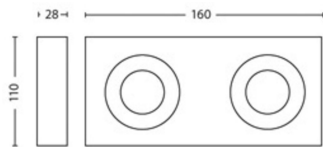

Crie o seu estilo com luz

Este plafon Quine da gama InStyle da Philips com detalhes cinzentos possui um estilo arquitectónico elegante que realça qualquer tecto. O design simples produz luz branca suave abundante a partir de LEDs de intensidade de luz regulável e dispõe de click!FIX para uma montagem simples.

Soluções de iluminação sustentáveis

- Economizadora
- Luz LED de alta qualidade
- Luz branca suave
- Compatível com maioria de interruptores regul. intens. da luz
- A Philips oferece uma garantia de 5 anos para o módulo LED e o controlador

Características especiais

- Sistema click!FIX para instalação fácil
- Montagem fácil clickFIX

Desenhado para a sua sala de estar e quarto

- Perfeita para relaxar e socializar
- Crie um ambiente elegante e acolhedor