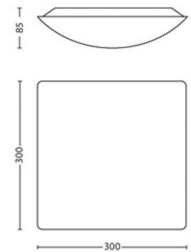

Conçu pour votre séjour et votre chambre

- Idéal pour se détendre entre amis
- Créez une atmosphère élégante et accueillante