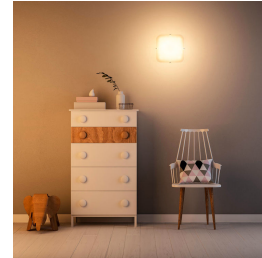

Idéal pour se détendre entre amis

Le salon est cœur de toute maison ; il s'agit de l'endroit où les membres de la famille se réunissent et se détendent ou reçoivent leurs invités. C'est pourquoi l'éclairage de votre salon et de votre chambre doit être suffisamment modulable et facile à régler pour les différentes utilisations au cours de la journée. Un placement judicieux des différentes sources de lumière et des jeux d'éclairage permettent de créer une sensation d'espace, ainsi qu'une atmosphère chaleureuse et accueillante.