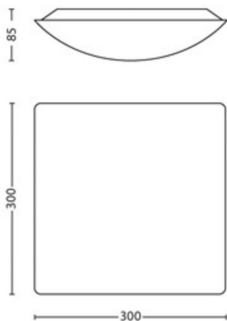

Conçu pour votre séjour et votre chambre

- Idéal pour se détendre entre amis
- Créez une atmosphère élégante et accueillante