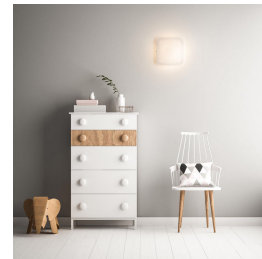

Créez une atmosphère élégante

Dernier cri en matière de tendances, goûts et styles de vie, ce luminaire s'intègre parfaitement dans votre décor, pour créer l'ambiance localisée de vos rêves.