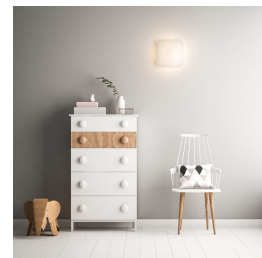

Creëer een stijlvolle sfeer

Deze lamp past bij de stijl, trends en levensstijl van nu en sluit aan op uw interieur. Bovendien creëert de lamp de sfeer die u altijd al hebt gewenst.

Specificaties

Design en afwerking

- Kleur: mat wit
- Materiaal: glas

Extra onderdeel/accessoire meegeleverd

- 5 jaar garantie: Ja
- Diffuus licht: Ja
- Dimbaar met afstandsbediening: Nee
- Vast ingebouwde LED-lamp: Ja
- Inclusief afstandsbediening: Nee