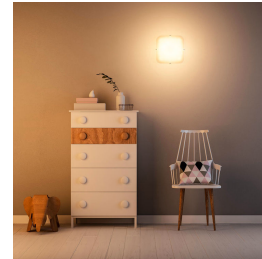

## Perfect voor ontspanning en een praatje

De woonkamer is het hart van elk huis, een plek waar de bewoners samenkomen en gasten ontvangen. De verlichting voor deze leefruimte en slaapkamer moet flexibel zijn en gemakkelijk kunnen worden aangepast aan de verschillende momenten van de dag. Nauwkeurige plaatsing van verschillende lichtbronnen en spelen met lichtlagen helpt een ruimtelijk gevoel te scheppen en de kamer een warme en uitnodigende sfeer te geven.