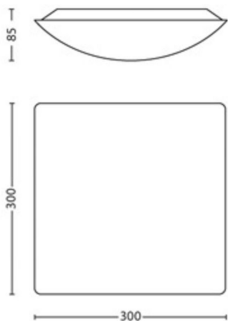

Richt uw huis in met licht

De Philips myLiving Mezen is een mooie vierkante glazen wand- of plafondlamp. Hoekschaduwen worden voorkomen door de vierkante basis. Het gezandstraalde glas geeft warmwit LED-licht dat gelijkmatig wordt verspreid, wat een extra gezellige sfeer geeft.

Duurzame lichtoplossingen

- Energiezuinig
- LED-lamp van topkwaliteit
- Warmwit licht
- Philips biedt standaard een garantie van 5 jaar op deze geïntegreerde LED-binnenverlichting.

Ontworpen voor uw huiskamer en slaapkamer

- Perfect voor ontspanning en een praatje
- Creëer een stijlvolle en uitnodigende sfeer