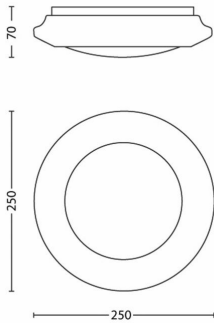

PHILIPS

Φωτιστικό οροφής

myLiving

Cinnabar 2700k

Λευκό

LED

33361/31/16