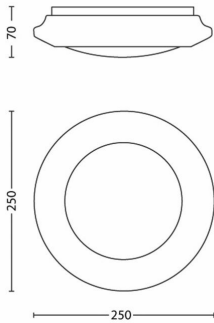

PHILIPS

Plafon

myLiving

Cinnabar 2700 K

branco

LED

33361/31/16