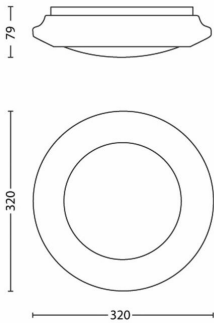

PHILIPS

Φωτιστικό οροφής

myLiving

Cinnabar 2700K

Λευκό

LED

33362/31/16