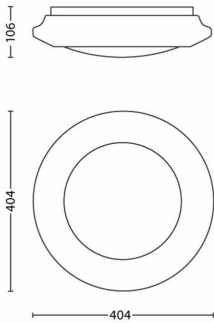

PHILIPS

Φωτιστικό οροφής

myLiving

Cinnabar 2700k

Λευκό

LED

33365/31/16