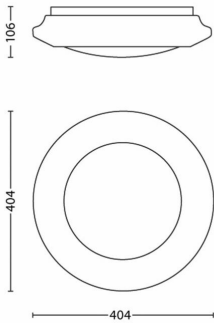

PHILIPS

Plafondlamp

myLiving

Cinnabar 2700 K

white

LED

33365/31/16