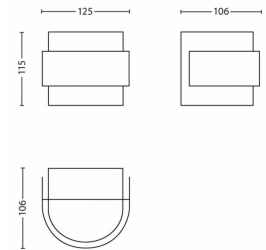

Conçu pour votre séjour et votre chambre

- Idéal pour se détendre entre amis
- Créez une atmosphère élégante et accueillante