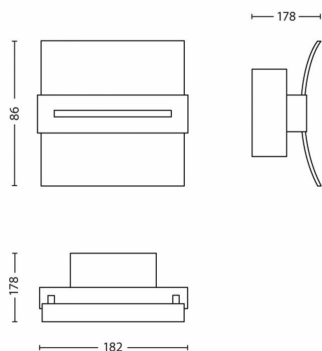

Conçu pour votre séjour et votre chambre

- Idéal pour se détendre entre amis
- Créez une atmosphère élégante et accueillante