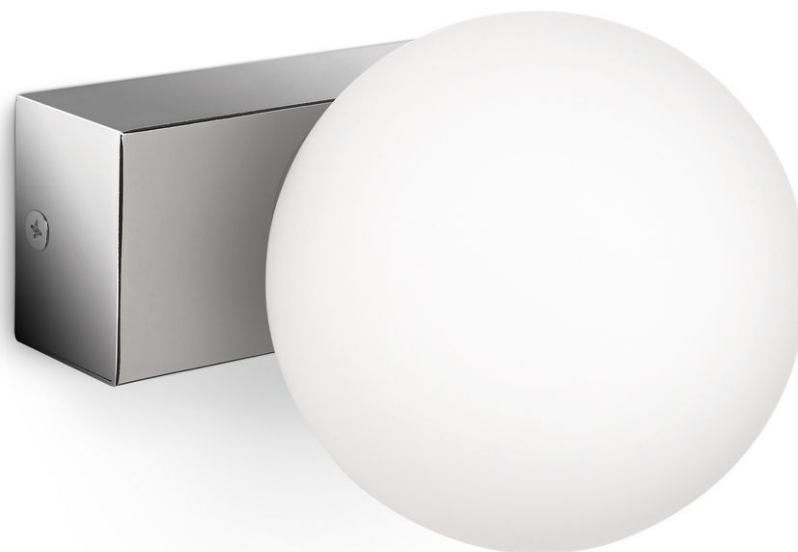

PHILIPS

Aplique

myBathroom

Drops

cromado

34054/11/16

Cuide de si com uma luz natural maravilhosa

O aplique Philips myBathroom Drops apresenta-se com uma perfeição simples. Com um difusor em vidro de alta qualidade e uma base cromada, o maravilhoso candeeiro apresenta a sua pele no tom correto, enquanto ilumina nitidamente a divisão.

Soluções de iluminação sustentáveis

- Compatível com reguladores na parede
- Tem sempre uma lâmpada Philips incluída
- Economizadora
- Luz branca suave

Características especiais

- Possibilidade de montagem vertical e horizontal na parede

Concebido para a sua casa de banho

- Tom de pele real com luz de alta qualidade
- IP21, perfeitamente adequado à sua casa de banho

Destques

Compatível com reguladores na parede

Ajuste o brilho desta luz Philips com um regulador na parede (não incluído) para definir o ambiente na divisão, realçar uma característica na sua casa e muito mais.

Vertical e horizontal

Este candeeiro pode ser instalado na vertical ou na horizontal, exatamente da forma que desejar.

Tom de pele real

Este candeeiro de casa de banho da Philips reflecte as cores de uma forma natural e exacta. Exactamente da mesma forma que o sol.