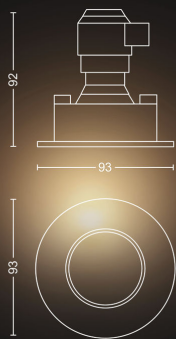

PHILIPS

Corp de iluminat
încăstrat, orientat în jos

Hue cu ambianță albă

Înterupător cu variator inclus

GU10

Crom

Control inteligent cu Hue
Bridge*

34075/11/P7