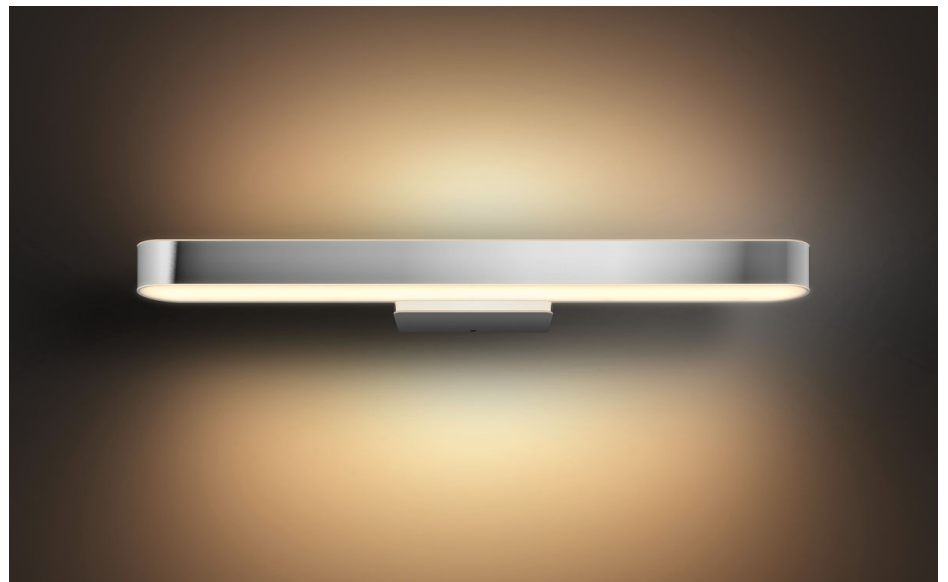

PHILIPS

Lámpara de espejo
Adore Bathroom

Hue White ambiance

Interruptor inalámbrico incluido

LED integrado

Cromado

Control inteligente con Hue
Bridge*

34351/11/P7

Luz para tus momentos

Puedes instalar esta lámpara de espejo Philips Hue White ambiance Adore en el cuarto de baño para experimentar fórmulas de iluminación que te ayudarán a revitalizarte, concentrarte, leer y relajarte. Con el mando regulador podrás crear fácilmente la iluminación adecuada para cada ocasión.

Luz para tus momentos

- Sencillo control inalámbrico con el interruptor inalámbrico
- Cárgate de energía
- Concéntrate
- Lee
- Relax

Diseño y luz de alta calidad

- IP44, totalmente adecuada para el baño

Control absoluto desde dispositivos inteligentes con Hue bridge