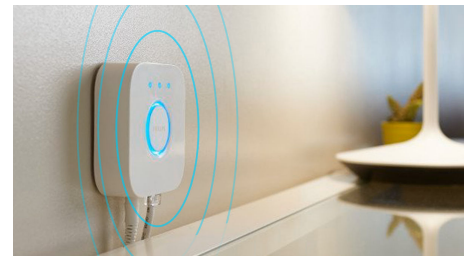

Fuld styring med Hue Bridge

Slut Philips Hue lyskilderne til en Bridge for at åbne op for systemets uendelige muligheder.