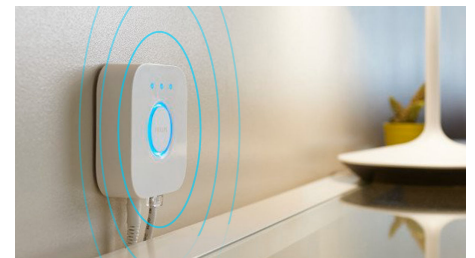

Volle Kontrolle mithilfe der Philips Hue Bridge

Verbinde Deine Philips Hue-Leuchten mit der Bridge, um von den endlosen Möglichkeiten des Systems zu profitieren.