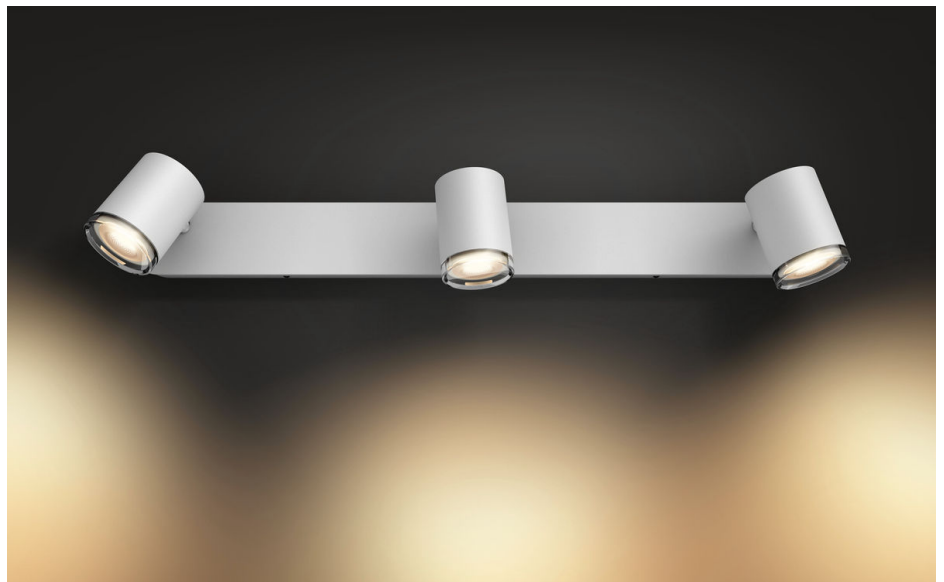

PHILIPS

Foco Adore
Bathroom

Hue White ambiance

Interruptor inalámbrico incluido

GU10

White

Control inteligente con Hue
Bridge*

34361/31/P7

Luz para tus momentos

Puedes instalar un foco Philips Hue White ambiance Adore en el cuarto de baño para disfrutar de fórmulas de iluminación que te ayudarán a revitalizarte, concentrarte, leer y relajarte. Con el mando regulador podrás crear fácilmente el ambiente adecuado para cada ocasión.

Luz para tus momentos

- Sencillo control inalámbrico con el interruptor inalámbrico
- Cárgate de energía
- Concéntrate
- Lee
- Relax

Diseño y luz de alta calidad

- IP44, totalmente adecuada para el baño

Control absoluto desde dispositivos inteligentes con Hue bridge

- Diseñada especialmente para: Cuarto de baño
- Estilo: Moderno
- Tipo: Foco
- Comodidad para la vista: No

Consumo de energía

- Etiqueta de eficiencia energética (EEL): A

Dimensiones y peso del producto

- Altura: 9,1 cm
- Longitud: 62,6 cm
- Peso neto: 1,300 kg
- Anchura: 12,2 cm