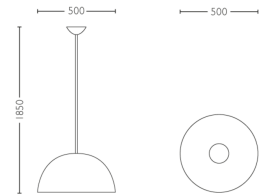

36167/30/E7