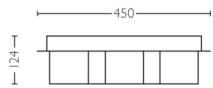

PHILIPS

Plafón

Decorativo

Byzantin

cromado

LED

36446/11/P1

Decora tu hogar con luz

La lámpara de techo Philips Instyle Byzantin cuenta con un acabado cromado y cristal en tonos mate y transparentes. Es un complemento elegante para los interiores que iluminará el espacio con una luz LED de tono blanco cálido.

Soluciones de iluminación sostenible

- Luz LED de alta calidad
- Luz blanca cálida
- Philips ofrece 5 años de garantía en el módulo LED y el controlador

Diseñado para el salón y el dormitorio

- Perfecta para relajarse y socializar
- Crea una atmósfera acogedora y elegante
- Materiales de alta calidad