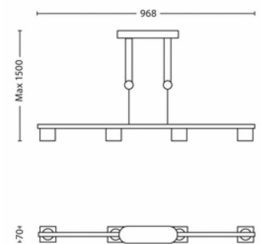

Richt uw huis in met licht

Met de persglazen kubussen van contrasterende gesatineerde en transparante elementen geeft deze in hoogte verstelbare Philips myLiving Tibris-hanglamp prachtig, warmwit LED-licht dat dimbaar is. De lamp is eenvoudig te installeren dankzij het click!FIX-systeem.

Duurzame lichtoplossingen

- Energiezuinig
- LED-lamp van topkwaliteit
- Warmwit licht
- Compatibel met de meeste dimmers
- Philips biedt standaard een garantie van 5 jaar op deze geïntegreerde LED-binnenverlichting.

Speciale kenmerken

- De hoogte van de hanglamp is eenvoudig verstelbaar
- Click!FIX-systeem voor gemakkelijke installatie
- Eenvoudige montage dankzij Click!FIX

Ontworpen voor uw huiskamer en slaapkamer

- Perfect voor ontspanning en een praatje
- Creëer een stijlvolle en uitnodigende sfeer

PHILIPS