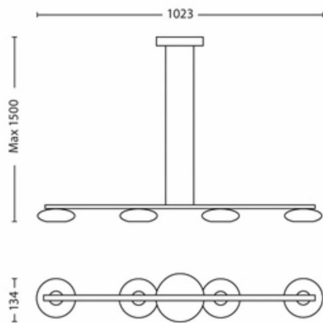

## Richt uw huis in met licht

Met een keurig rijtje van vier cirkelvormige lampen van chique wit opaalglas op een stang van geborsteld aluminium geeft deze elegante Philips myLiving Tarbert-hanglamp veel warmwit LED-licht dat dimbaar is. De lamp is eenvoudig te installeren dankzij het click!FIX-systeem.