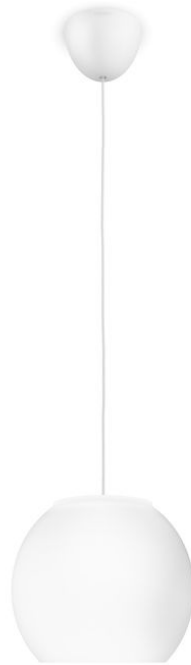

# PHILIPS

Κρεμαστό φως

myLiving

Vienne

Λευκό

LED

37361/56/16

## Διακοσμήστε το σπίτι σας με φως

Το κρεμαστό φωτιστικό Philips myLiving Vienne LED σε υψηλής ποιότητας λευκό ιριδίζον χρώμα δημιουργεί μια σύγχρονη ατμόσφαιρα σε κάθε σπίτι. Το σατινέ γυαλί συμπληρώνει τη στρογγυλή σχεδίασή του και το όμορφο θερμό φως που εκπέμπει.