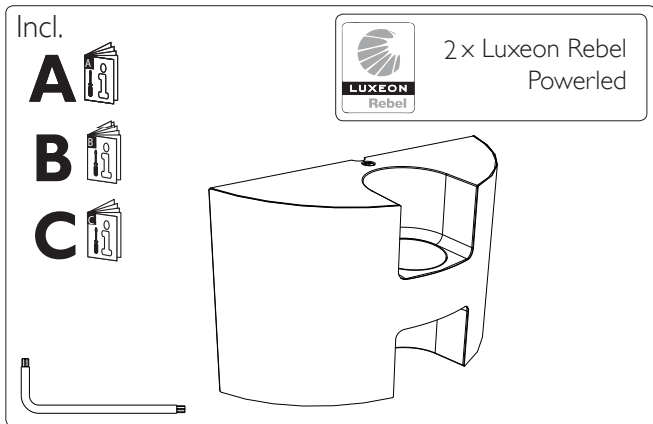

17254/47/16

Gebruiksaanwijzing

Notice d'emploi

Benutzerhandbuch

User manual

Manual de usuario

PHILIPS

Philips Lighting Contact Centre
Int. Business Reply Service
I.B.R.S. / C.C.R.I. Numéro 10461
5600 VB Eindhoven
Pays-Bas / The Netherlands