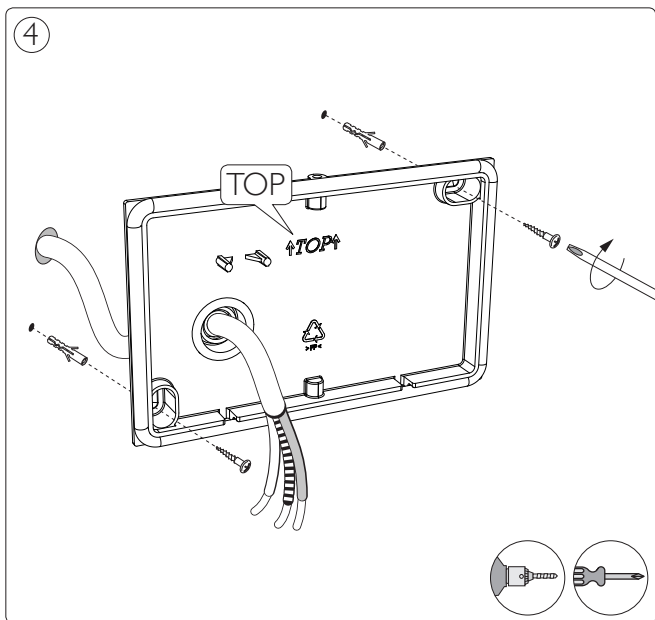

17254/47/16

Gebruiksaanwijzing

Notice d'emploi

Benutzerhandbuch

User manual

Manual de usuario

PHILIPS

Philips Lighting Contact Centre
Int. Business Reply Service
I.B.R.S. / C.C.R.I. Numéro 10461
5600 VB Eindhoven
Pays-Bas / The Netherlands