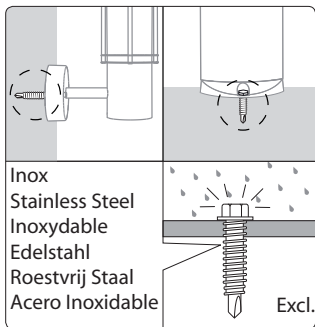

17254/47/16

Gebruiksaanwijzing

Notice d'emploi

Benutzerhandbuch

User manual

Manual de usuario

PHILIPS

Philips Lighting Contact Centre
Int. Business Reply Service
I.B.R.S. / C.C.R.I. Numéro 10461
5600 VB Eindhoven
Pays-Bas / The Netherlands