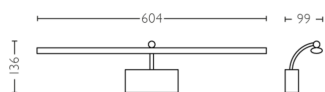

Okrasite dom s svetilko

Viseča svetilka Philips Instyle Mahogany je kromirana, senčilo pa je iz motnega belega in prozornega stekla. Ta viseča svetilka je eleganten dodatek opremi vašega doma, ki ga bo obsijala s toplo belo svetlobo LED, ki jo je mogoče zatemniti.

Varčne svetlobne rešitve

- Varčevanje z energijo
- Visokokakovostna svetloba LED
- Topla bela svetloba
- Philips nudi 5-letno garancijo za modul LED in pogonsko enoto

Posebne značilnosti

- Sistem click!FIX za enostavno namestitev

Zasnovano za dnevno sobo in spalnico

- Idealno za sproščanje in druženje
- Ustvarite elegantno in prijetno vzdušje