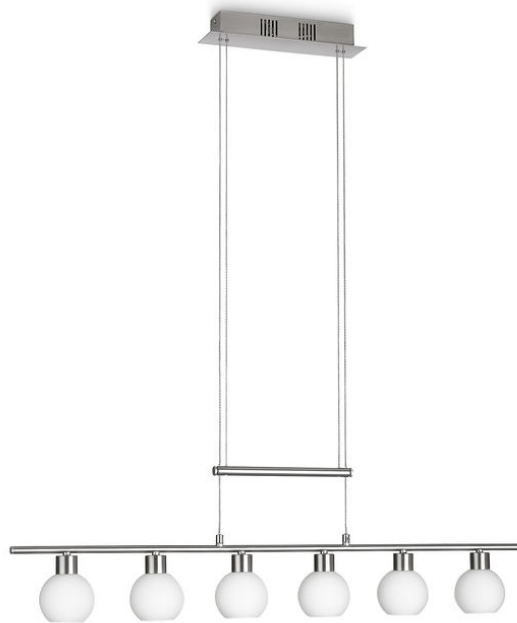

## Riippuvalaisin

myLiving

Roch

mattakromi

LED

39126/17/16

## Sisusta kotisi valolla

Tässä Philips myLiving Roch -riippuvalaisimessa lasi ja mattakromi yhdistyvät ajattomaksi tyylikkyydeksi. Lämmin valkoinen LED-valo ja kätevä korkeuden säätö tekevät siitä täydellisen valaisimen ruokailutilaan.

### Erityisominaisuudet

- Riippuvalaisimen korkeutta on helppo säätää

## Säädettävä korkeus

Tämän Philips-riippuvalaisimen korkeutta voi säätää nostamalla tai laskemalla johtojen välissä olevaa tankoa.