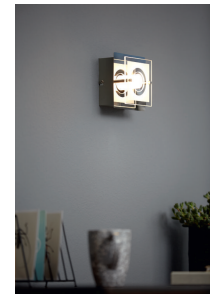

PHILIPS
myLiving
Seinavalgusti
POLYGON
kroomitud
LED

39516/11/P1

Kujundage oma kodu valgusega

Philips myLiving Poligon on stiilne laevalgusti, mis on valmistatud liivapaberiga hõõrutud klaasi ja metalli vastandkihtidest. Seda on lihtne paigaldada. Selle valgus teeb interjööri huvitavamaks ning paneb ruumi sooja valge LED-valgusega särama.

Spetsifikatsioon

Disain ja viimistlus

- Värvus: kroomitud
- Materjal: klaas

Mitmesugust

- Välja töötatud spetsiaalselt tootele: Elu- ja magamistuba
- Stiliseerige: Kaasaegne
- Tüüp: Seinavalgusti
- EyeComfort: Ei