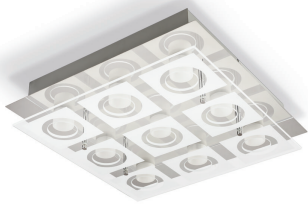

PHILIPS

Plafón

Sala de estar

POLYGON

cromado

LED

39517/11/P1

Decora tu hogar con luz

Philips myLiving Poligon es un elegante plafón elaborado con capas de contraste de cristal y metal esmerilados. Es fácil de instalar. Esta luz aporta un aspecto interesante a los interiores e ilumina tu espacio con una luz LED de tono blanco cálido.

Especificaciones

Diseño y acabado

- Color: cromado
- Material: cristal

Características/accesorios adicionales incluidos

- LED integrado: Sí

Varios

- Diseñada especialmente para: Salón y dormitorio
- Estilo: Contemporánea
- Tipo: Plafón
- Comodidad para la vista: No