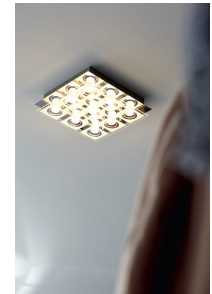

PHILIPS
myLiving
Laevalgusti
POLYGON
kroomitud
LED

39517/11/P1

Kujundage oma kodu valgusega

Philips myLiving Polygon on stiilne laevalgusti, mis on valmistatud liivapaberiga hõõrutud klaasi ja metalli vastandkihtidest. Seda on lihtne paigaldada. Selle valgus teeb interjööri huvitavamaks ning paneb ruumi sooja valge LED-valgusega särama.