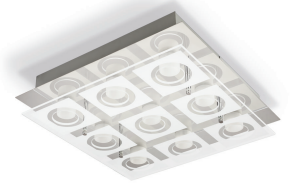

PHILIPS
myLiving
Laevalgusti
POLYGON
kroomitud
LED

39517/11/P1

Kujundage oma kodu valgusega

Philips myLiving Polygon on stiilne laevalgusti, mis on valmistatud liivapaberiga hõõrutud klaasi ja metalli vastandkihtidest. Seda on lihtne paigaldada. Selle valgus teeb interjööri huvitavamaks ning paneb ruumi sooja valge LED-valgusega särama.