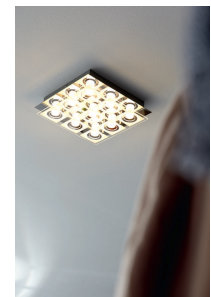

PHILIPS
„myLiving“
Lubų šviestuvai
„POLYGON“
chromuotas
LED

39517/11/P1

Dekoruokite namus šviesa

„Philips myLiving Polygon“ – tai stilingas lubinis šviestuvai, pagamintas iš kontrastingų šlifuoto stiklo ir metalo sluoksnių. Jį lengva sumontuoti. Šis šviestuvai papuošia jūsų interjerą ir apšviečia erdvę šiltai balta šviesos diodų šviesa.

Svetainė yra kiekvienų namų širdis. Tai vieta, kur šeimos nariai atsipalaiduoja ir bendrauja su svečiais. Svetainės ir miegamojo kambario apšvietimas turi būti lengvai reguliuojamas, kad jį būtų galima pritaikyti skirtingiems poreikiams per visą dieną. Atidžiai priderinti šviesos šaltiniai ir žaismingi sluoksniai sukuria erdvės pojūtį ir suteikia kambariui šilumos bei jaukumo.