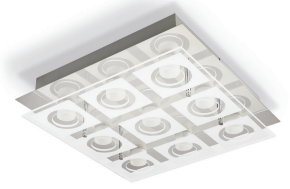

PHILIPS
„myLiving“
Lubų šviestuvai
„POLYGON“
chromuotas
LED

39517/11/P1

Dekoruokite namus šviesa

„Philips myLiving Polygon“ – tai stilingas lubinis šviestuvai, pagamintas iš kontrastingų šlifuoto stiklo ir metalo sluoksnių. Jį lengva sumontuoti. Šis šviestuvai papuošia jūsų interjerą ir apšviečia erdvę šiltai balta šviesos diodų šviesa.