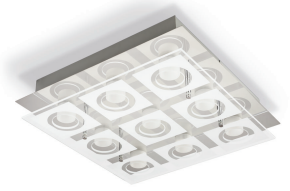

PHILIPS  
myLiving  
Griestu lampa  
POLYGON  
hroma  
LED

39517/11/P1

# Izrotājiet savas mājas ar gaismu

Philips myLiving Poligon ir gaumīgs griestu gaismeklis no kontrastējošiem stikla, kas apstrādāts ar smilšstrūklu, un metāla slāņiem. To ir viegli uzstādīt. Šis gaismeklis piedod odziņu jūsu interjeram un padara telpu spožu ar tā silti balto LED apgaismojumu.