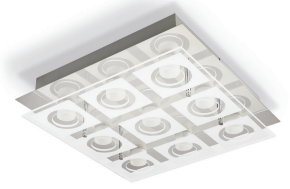

PHILIPS
myLiving
Lampă de plafon
POLIGONALĂ
crom
LED

39517/11/P1

Decora i-vă casa cu lumină

Philips myLiving Poligon este o lampă elegantă de tavan fabricată din straturi contrastante de sticlă sablată cu nisip și metal. Ușor de instalat. Această lampă adaugă un element interesant interiorului și luminează spa iul cu lumină albă, caldă, cu LED.