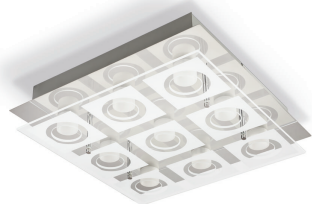

PHILIPS

Stropné svetidlo

myLiving

POLYGON

chrómová

LED

39517/11/P1

Vyzdobte svoj domov svetlom

Svietidlo Philips myLiving Polygon je štýlové stropné svetidlo vyrobené z kontrastujúcich vrstiev pieskovaného skla a kovu. Jednoducho sa inštaluje, ozvlášťňuje váš interiér a rozjasňuje priestor pomocou teplého bieleho svetla LED.