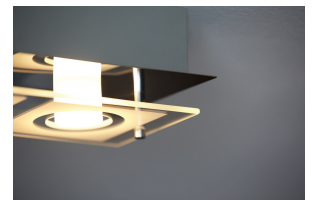

PHILIPS
Sala de estar
Plafón
POLYGON
cromado
LED

39518/11/P1

Decora tu hogar con luz

Philips myLiving Poligon es un elegante plafón elaborado con capas de contraste de cristal y metal esmerilados. Es fácil de instalar. Esta luz aporta un aspecto interesante a los interiores e ilumina tu espacio con una luz LED de tono blanco cálido.

Luz blanca cálida

La luz puede tener diferentes temperaturas del color, que se indican en una unidad llamada Kelvin (K). Las bombillas con un valor Kelvin bajo producen una luz cálida, más acogedora, mientras que las que tienen un valor Kelvin más alto producen una luz fría, más energizante. Esta bombilla de Philips ofrece una luz blanca cálida para disfrutar de una atmósfera acogedora.

Crea una atmósfera elegante

Esta luz ha sido diseñada pensando en las últimas tendencias y estilos de vida para poder integrarla sin esfuerzo en tu decoración interior y crear ambiente en cualquier zona de tu hogar como siempre has deseado.

Especificaciones

Diseño y acabado

- Color: cromado
- Material: cristal

Varios

- Diseñada especialmente para: Salón y dormitorio
- Estilo: Contemporánea
- Tipo: Plafón
- EyeComfort: No

Consumo de energía

- Etiqueta de eficiencia energética: A+