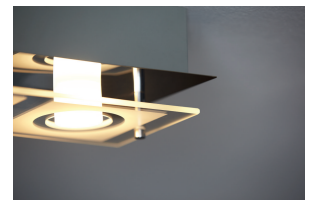

PHILIPS
myLiving
Laevalgusti
POLYGON
kroomitud
LED

39518/11/P1

Kujundage oma kodu valgusega

Philips myLiving Polygon on stiilne laevalgusti, mis on valmistatud liivapaberiga hõõrutud klaasi ja metalli vastandkihtidest. Seda on lihtne paigaldada. Selle valgus teeb interjööri huvitavamaks ning paneb ruumi sooja valge LED-valgusega särama.

Spetsifikatsioon

Disain ja viimistlus

- Värvus: kroomitud
- Materjal: klaas

Mitmesugust

- Välja töötatud spetsiaalselt tootele: Elu- ja magamistuba
- Stiliseerige: Kaasaegne
- Tüüp: Laevalgusti
- EyeComfort: Ei