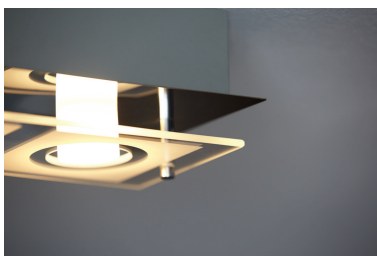

PHILIPS

Plafon

myLiving

POLYGON

cromado

LED

39518/11/P1

Decore a sua casa iluminando-a

O Poligon da gama myLiving da Philips é um plafon elegante fabricado com camadas contrastantes de metal e vidro tratado com jacto de areia. É fácil de instalar. Este candeeiro torna a sua decoração interior mais interessante e ilumina o seu espaço com luz LED branca suave.

Especificações

Design e acabamento

- Cor: cromado
- Material: vidro

Funcionalidade extra/acessório incl.

- LEDs integrados: Sim

Diversos

- Concebida especialmente para: Sala de estar e quarto
- Estilo: Contemporâneo
- Tipo: Plafon
- EyeComfort: Não