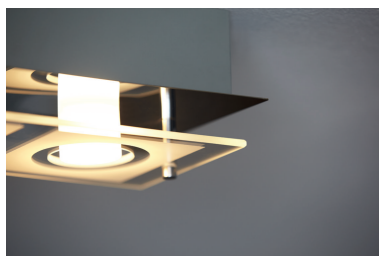

PHILIPS

Stropna svetilka

myLiving

POLYGON

krom

LED

39518/11/P1

Okrasite dom s svetilko

Philips myLiving Poligon je elegantna stropna svetilka iz kontrastnih slojev peskanega stekla in kovine. Njena namestitev je zelo enostavna. Popestri vašo opremo in prostore osvetli s toplo belo svetlobo LED.

Ustvarite elegantno vzdušje

Svetilka je zasnovana po najnovejših trendih in smernicah, zato idealno dopolnjuje notranjo opremo in ustvarja vzdušje, kakršnega ste si vedno želeli.

Specifikacije

Zasnova in izdelava

- Barva: krom
- Material: steklo

Z dodatno funkcijo/nastavkom

- Vgrajena LED-sijalka: Da

Razno

- Posebej zasnovano za: Dnevna soba in spalnica
- Slog: Sodobno
- Tip: Stropna svetilka
- Udobje oči: Ne

Poraba energije