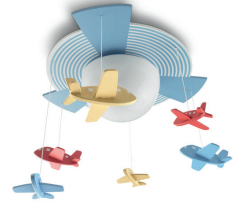

PHILIPS
myKidsRoom
Deckenleuchte
Avigo
Farbig
LED

40153/55/P0

Stürzen Sie sich ins Abenteuer

Schicken Sie Ihr Kind auf eine Reise durch die Luft! Die Philips myKidsRoom Avigo Deckenleuchte entführt Ihr Kind in die Erlebniswelt der Luftfahrt, in der Flugzeuge abheben, kreisen und landen. Diese langlebige, märchenhafte Leuchte sorgt für eine gute Beleuchtung des Raums und verbraucht weniger Energie.

Energiesparend

Diese Philips Energiesparlampe ist im Vergleich zu herkömmlichen Lichtquellen so energiesparend, dass Sie Geld bei Ihrer Stromrechnung sparen und einen Beitrag zur Umwelt leisten.

Hochwertige LED-Beleuchtung

Bei der LED-Technologie, die in diese Philips Leuchte integriert ist, handelt es sich um eine einzigartige, von Philips entwickelte Lösung. Während das Licht sofort eingeschaltet ist, sorgt die Technologie für eine optimale Lichtleistung und bringt leuchtende Farben in Ihr Zuhause.