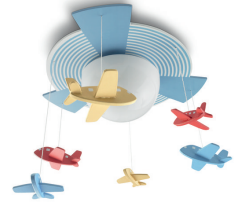

PHILIPS
myKidsRoom
Deckenleuchte
Avigo
Farbig
LED